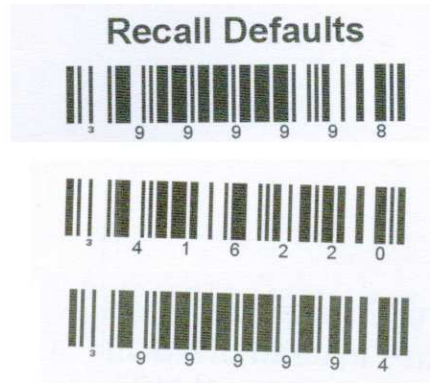

Configuration rapide pour Metrologic

MS 3780/5145/9520/9521/9535/9540/9541/9544/9590
Wedge

Ne pas scanner le code ci-dessous si vous avez un ordinateur portable